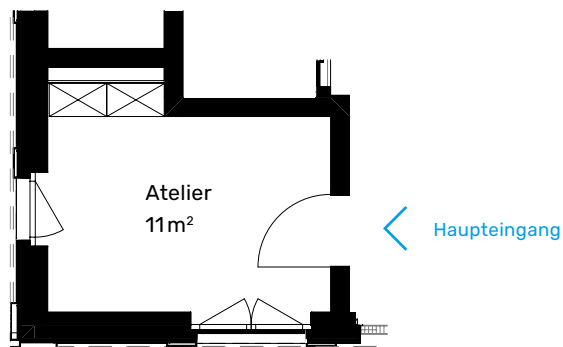

ZO

Arbeiten

Wohnen

Begegnen

Atelier

Turm Ost 14.01

4. Obergeschoss

Nettowoohnfläche: 11m²

Raumhöhe: 2.48m²

www.zo-haus.ch

Massstab 1:100

tend

Erstvermietung

Simon Täubert · simon.taeubert@tend.ch · +41 44 434 24 80

Tend AG · Zürcherstrasse 39 · 8952 Schlieren

Alle Angaben, Pläne und Zeichnungen sind unverbindlich. Bei sämtlichen Flächenangaben handelt es sich um Circumasse. Änderungen bleiben vorbehalten. Stand: 2022.