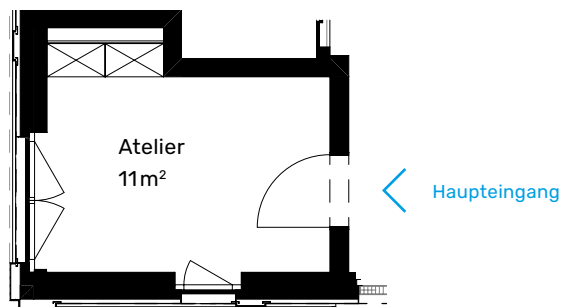

ZO

Arbeiten

Wohnen

Begegnen

Atelier

Turm Ost 15.01

5. Obergeschoss

Nettowoohnfläche: 11m²

Raumhöhe: 2.48m²

www.zo-haus.ch

Massstab 1:100

Alle Angaben, Pläne und Zeichnungen sind unverbindlich. Bei sämtlichen Flächenangaben handelt es sich um Circumasse. Änderungen bleiben vorbehalten. Stand: 2022.