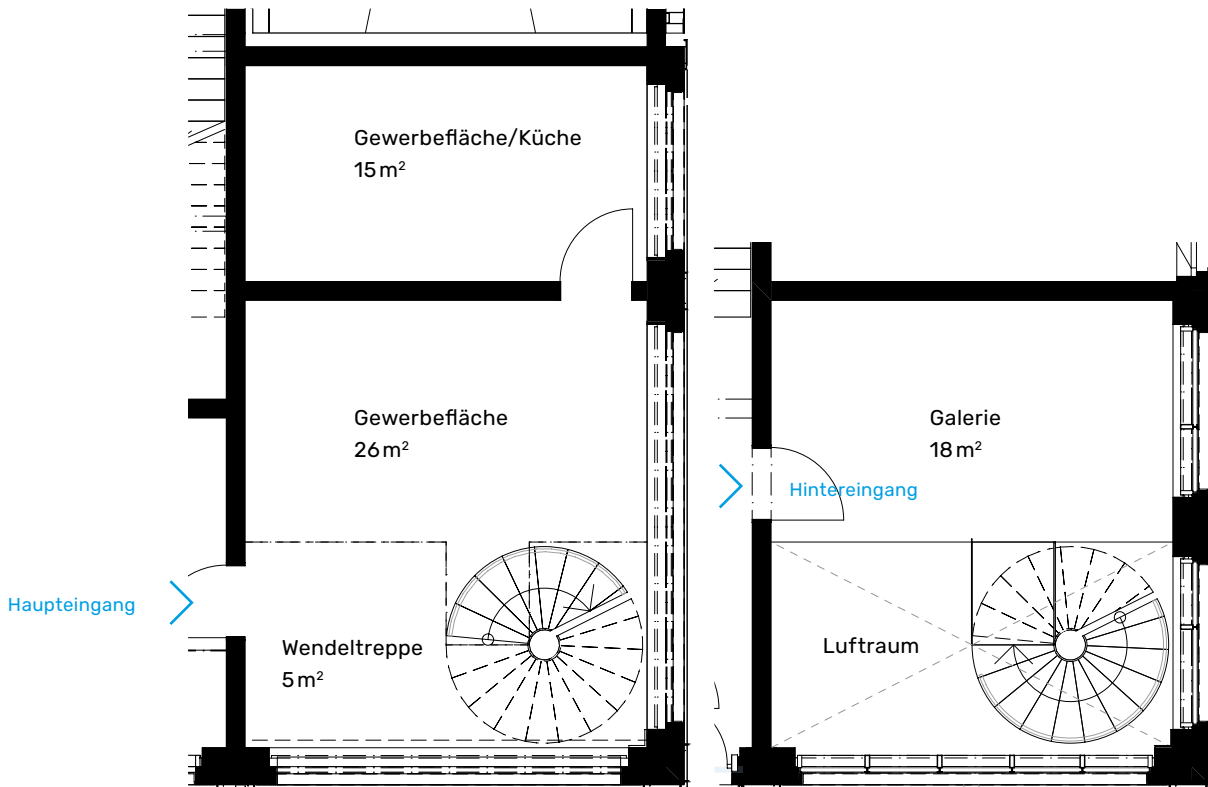

## Gewerbefläche

Turm Ost 10.06

Turm Ost 10.07

Turm Ost 11.07

Erdgeschoss

Nettogesamtfläche: 59 m<sup>2</sup>

Raumhöhe: EG: 2.87 m<sup>2</sup> / OG: 3.40 m<sup>2</sup>

[www.zo-haus.ch](http://www.zo-haus.ch)

Massstab 1:100

Alle Angaben, Pläne und Zeichnungen sind unverbindlich. Bei sämtlichen Flächenangaben handelt es sich um Circamasse. Änderungen bleiben vorbehalten. Stand: 2022.