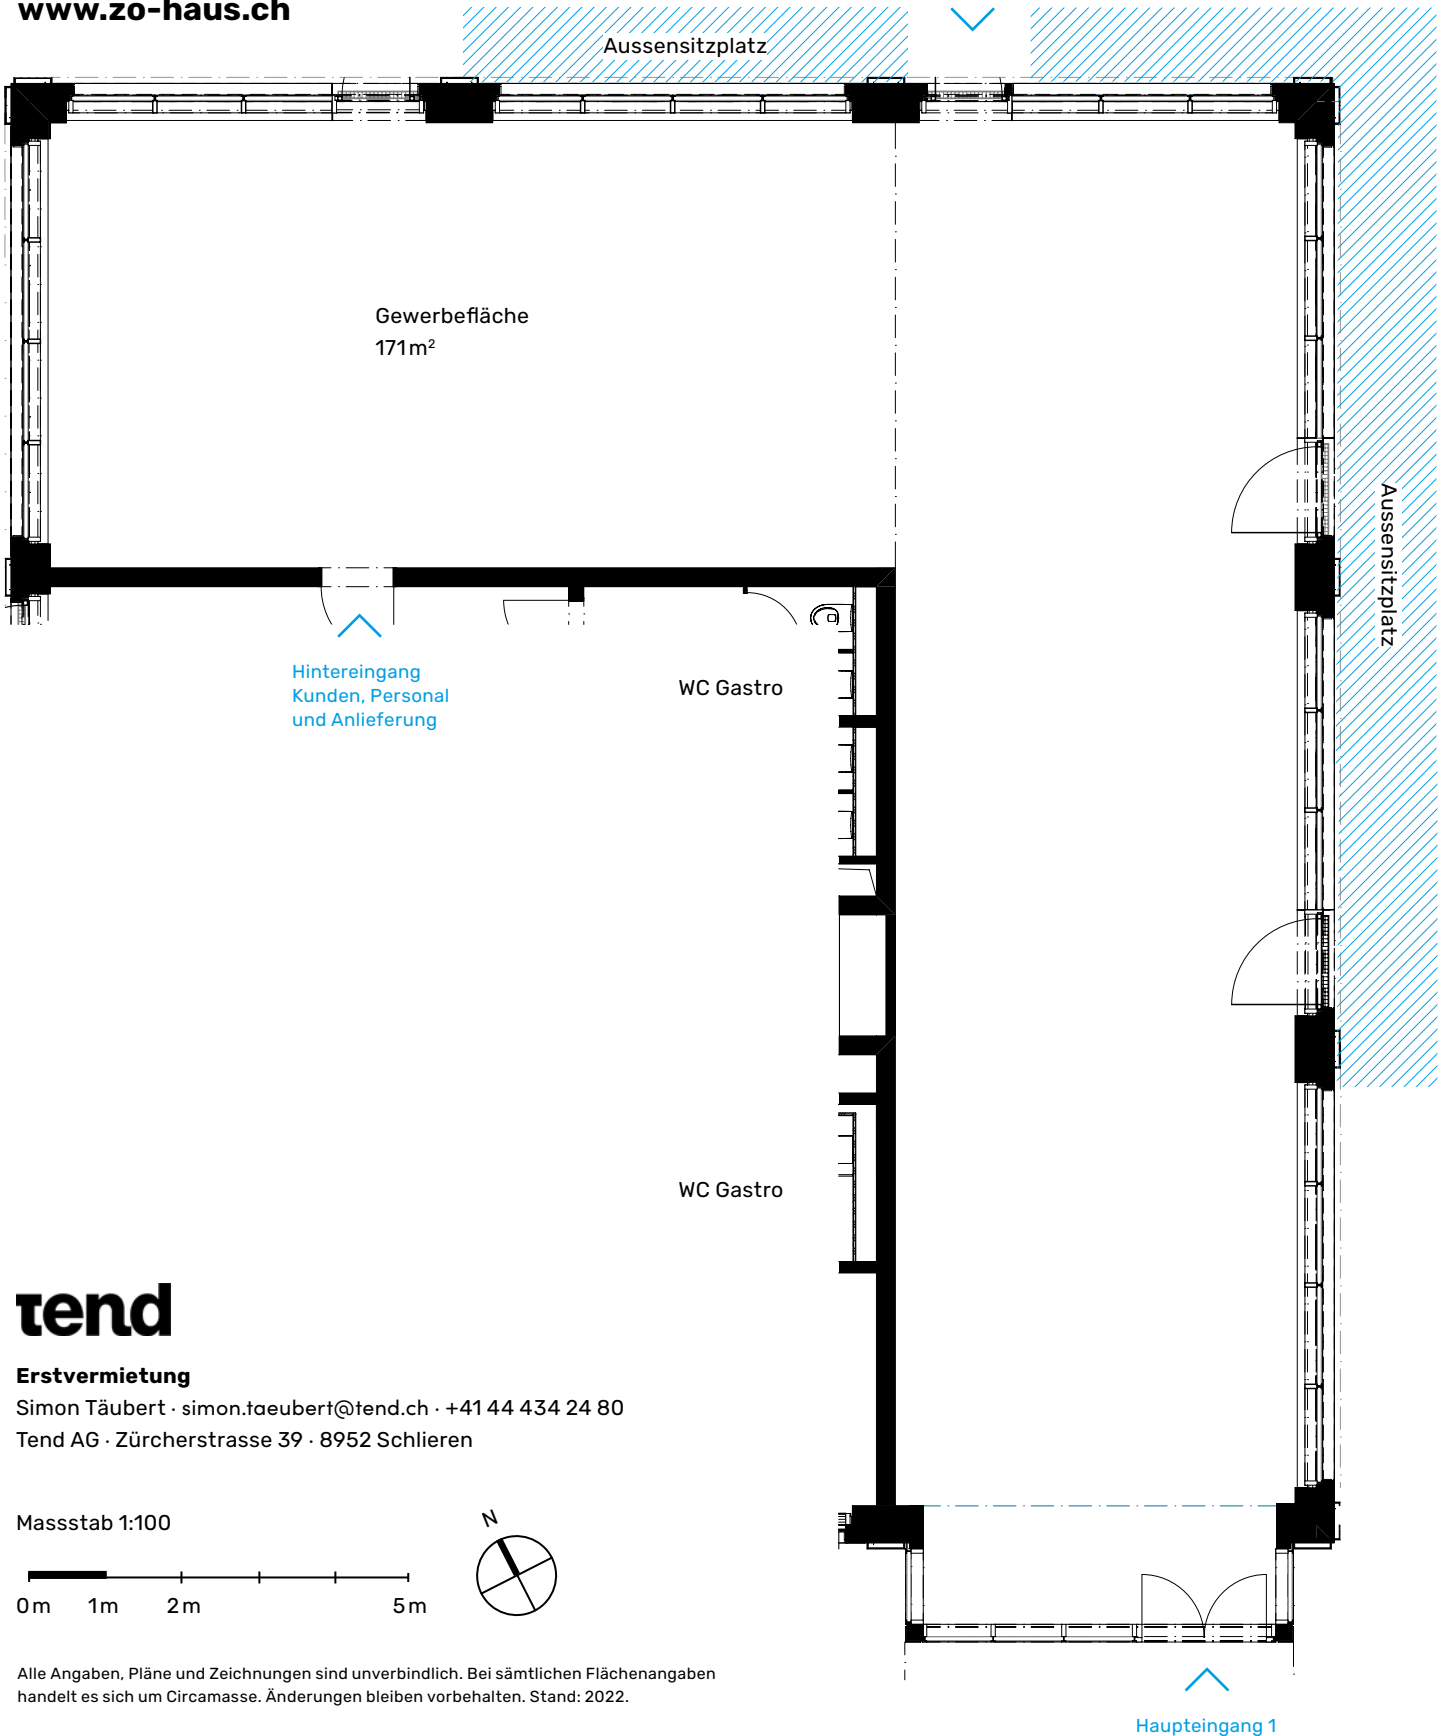

## Gewerbefläche

### Turm West 10.07

Erdgeschoss

Gewerbefläche: 171m<sup>2</sup>

Raumhöhe: 4.17m<sup>2</sup>

www.zo-haus.ch