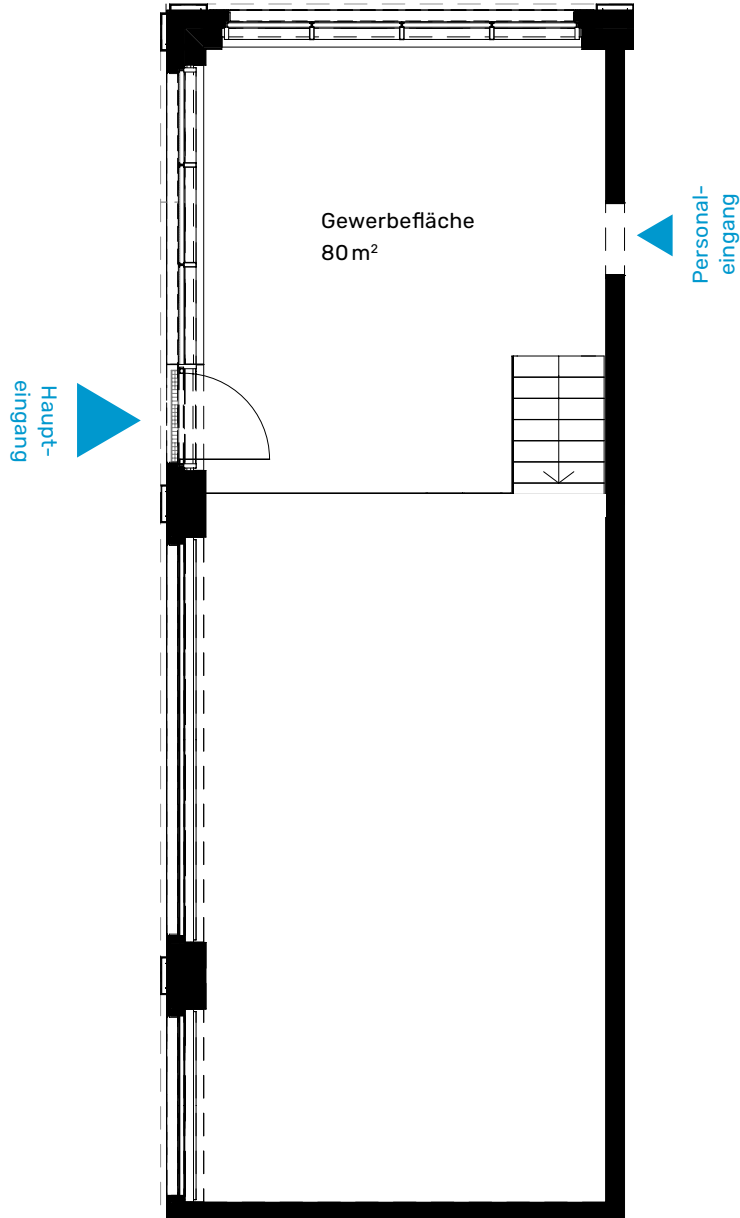

ZO

Arbeiten
Wohnen
Begegnen

Gewerbefläche

TO 10.03

Erdgeschoss

Gewerbefläche: 80 m²

Raumhöhe: 4.23 m² / 2.97 m²

Masstab 1:100 (A4)

Alle Angaben, Pläne, Zeichnungen usw. sind unverbindlich. Ausführungsbedingte Änderungen und Anpassungen sind möglich und bleiben bis zur Bauvollendung vorbehalten. Bei sämtlichen Flächen- und Höhenangaben handelt es sich um Circa-Masse. Keine Haftung.